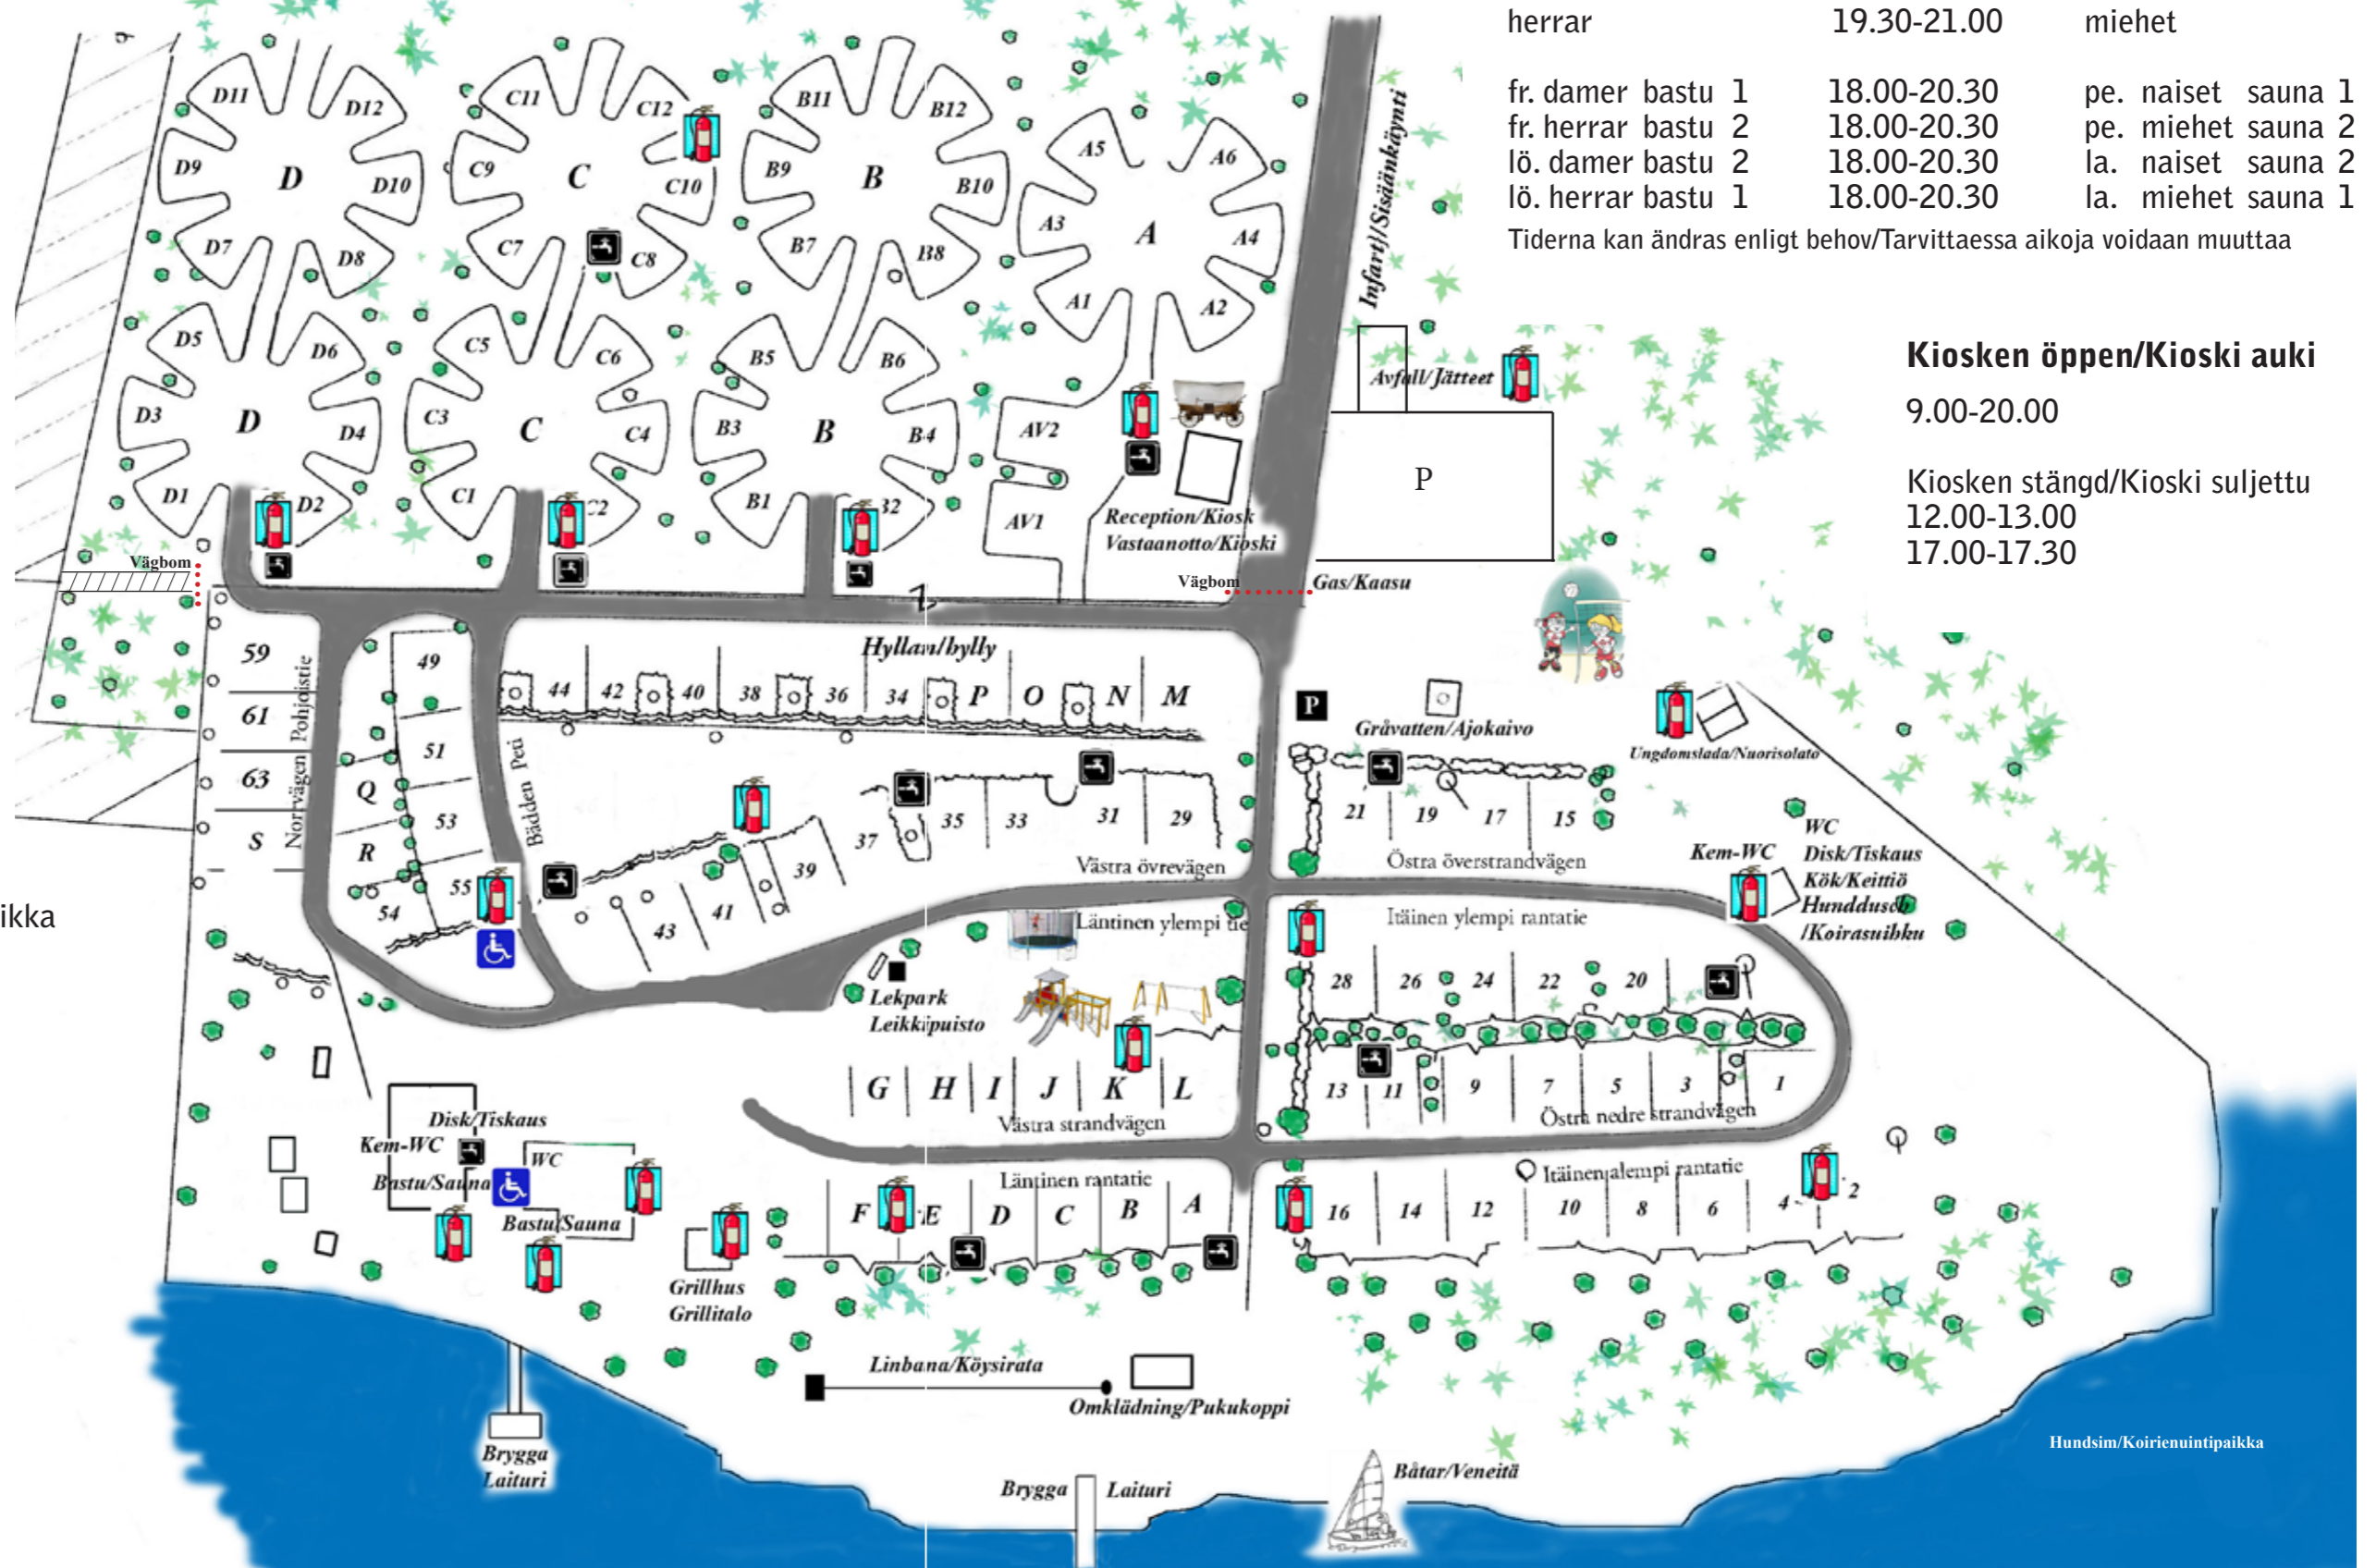

SFC-SEXSJÖ

120 platser med el + 1st inva

Service:

Bastun 2, duschar 2+2
 WC 3+3/inva WC
 Kem-WC tömning 2, körbrunn
 Kokmöjlighet, diskplatser 2
 Tvättmaskin
 Grillplats
 Simstrand, båtar, kanot
 Lekpark, linbana
 Ungdomslada
 Trampolin
 Trampbilar
 Plats för hundsim/hunddusch
 Naturstig 6,5km

120 paikkaa sähköllä + 1 inva paikka

Palvelut:

Saunoja 2, suihkut 2+2
 WC 3+3/inva WC
 Kem-WC tyhjennys 2, ajokaivo
 Keittomahdollisuus, tiskipaikat 2
 Pesukone
 Grillikatos
 Uimaranta, veneitä, kanootti
 Leikkipuisto, köysirata
 Nuorisolato
 Trampoliini
 Polkuautoja
 Koirien uimapaikka/suihku
 Luontopolku 6,5km

Sexsjö områdeskarta / aluekartta

Bastutider

Sö-to bastu 1 eller 2
 damer
 herrar

1.6-31.8

18.00-19.30
 19.30-21.00

fr. damer bastu 1
 fr. herrar bastu 2
 lö. damer bastu 2
 lö. herrar bastu 1

18.00-20.30
 18.00-20.30
 18.00-20.30
 18.00-20.30

23.00-07.00

22.00-09.00
 23.00-08.00

Hiljaisuus

Leikkipuiston hiljaisuus
 Portti suljettu